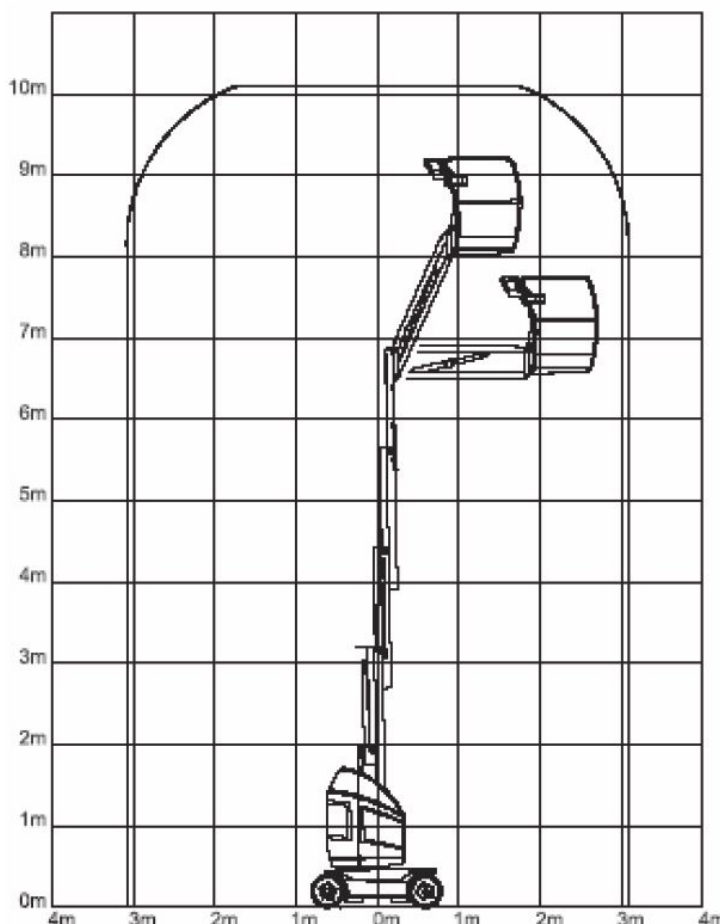

Hundingstraße 5
90431 Nürnberg
www.stabel-lift.de

Tel. 0911 / 3 95 75 95
Fax 0911 / 3 00 07 97
info@stabel-lift.de

STABEL

ARBEITSBÜHNEN - STAPLER - TELESTAPLER - MINIKRANE

Elektro

Mastbühne 10,1m

JLG Toucan 10E

Arbeitshöhe bis max.	10,10m
Plattformhöhe bis max.	8,10m
Seitliche Reichweite	3,10m
Traglast	200kg
Plattformgröße	0,90 x 0,70 m
Antrieb	Batterie
Ladegerät	230 V
Länge / Breite / Höhe	2,82 / 0,99 / 1,99 m
Eigengewicht	3030 kg
Transportmöglichkeit	auf LKW oder Tieflader

Besonderheiten:

- Weiße Rasenreifen
- 0,99m Durchfahrbreite
- kompakte Bauweise
- beweglicher Krobarm